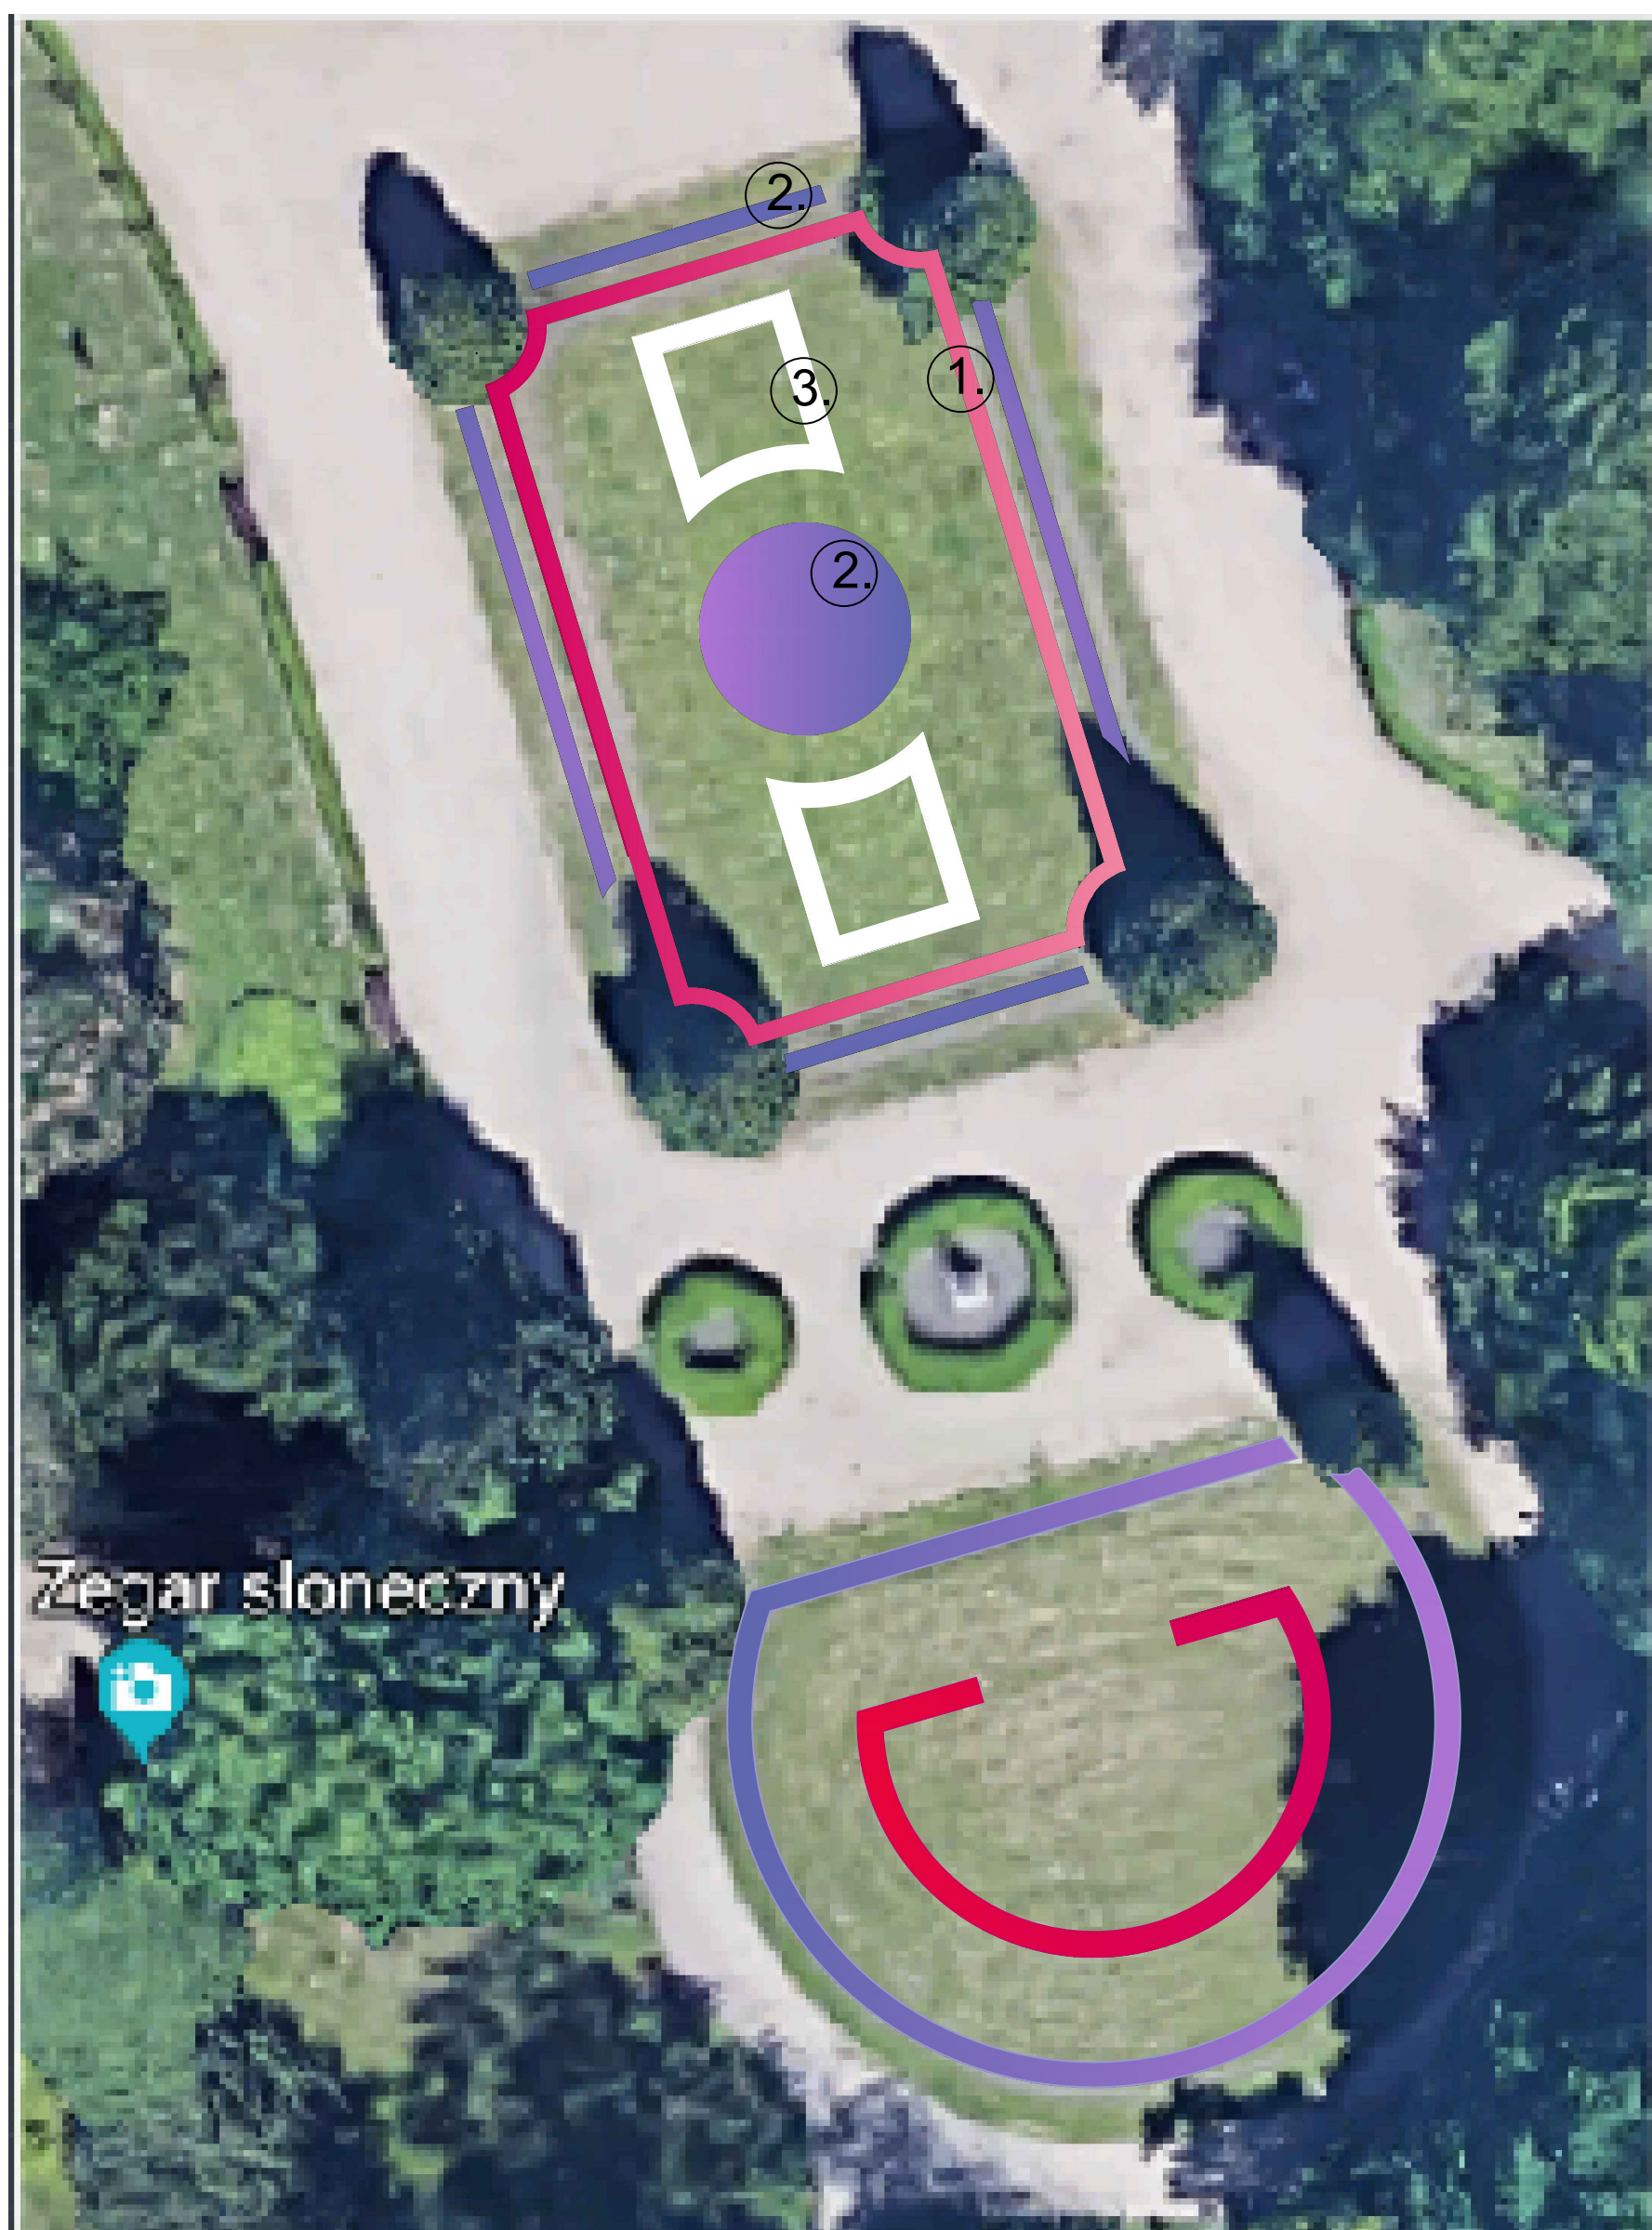

PROJEKT KONCEPCYJNY RABATY BYLINOWO RÓŻANEJ - PARK MIEJSKI W KALISZU

1. *Rosa Marathon*
Róża okrywowa Marathon

2. *Lavandula angustifolia* 'Hidcote'
Lawenda wąskolistna 'Hidcote'

3. *Rosa Aspirin Rose*
Róża okrywowa Aspirin Rose